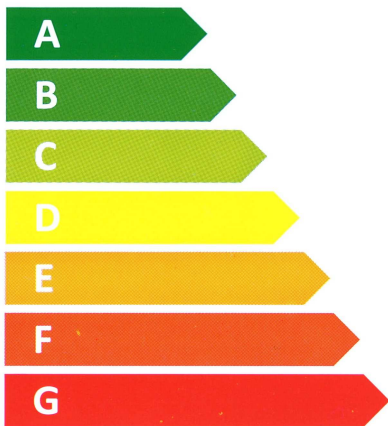

ENERG

енергия · ενεργεια

Y IJA
IE IA

reflex

REFLEX
AF 400/1M_C

84 W

385 L