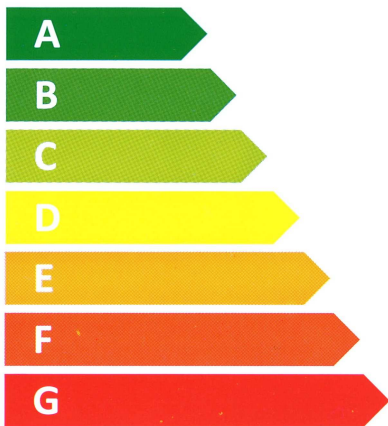

ENERG
енергия · ενεργεια

Y IJA
IE IA

reflex

REFLEX
AF 500/1M_C

99 W

473 L